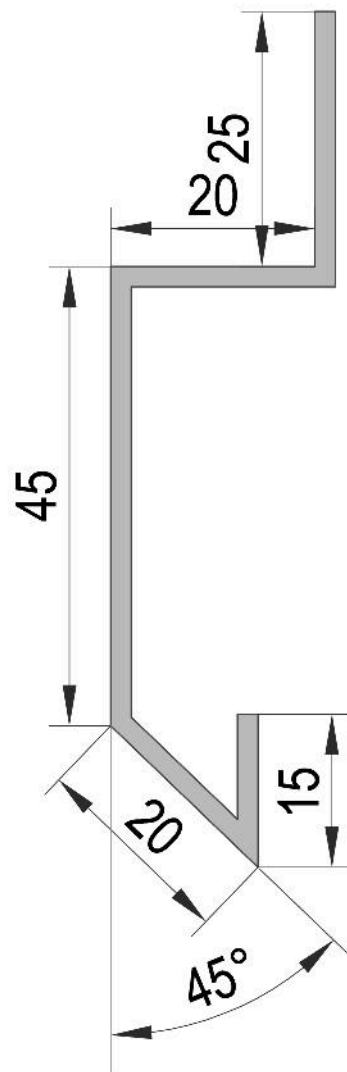

Bande porte solin

ÉTANCHÉITÉ TOIT-TERRASSE • GOUTTIÈRE «SYST'M ALU»

Développé 125 mm
(bobine 380 mm)